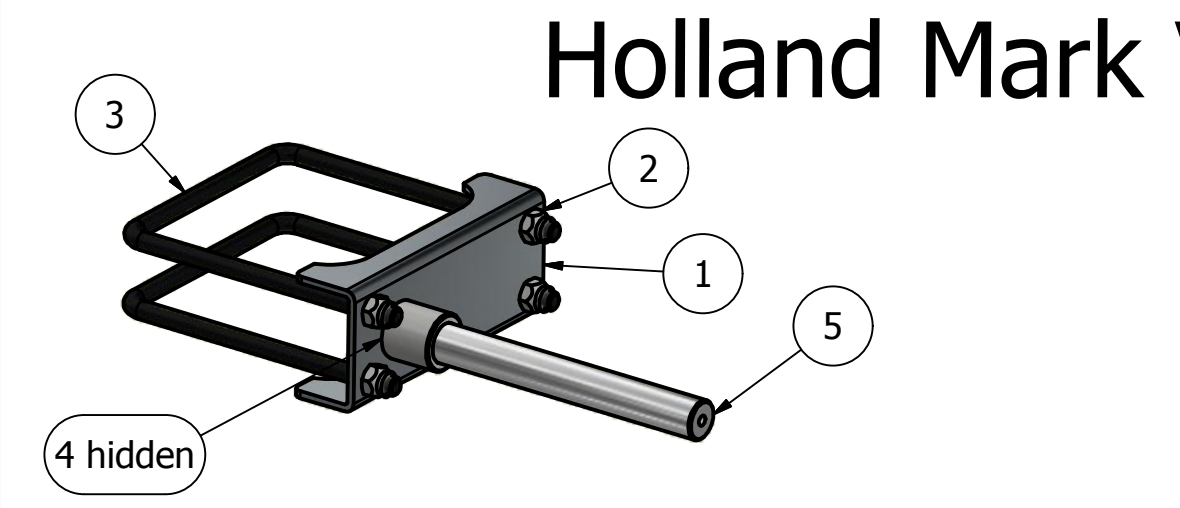

Holland Mark V

T-H000 PARTS LIST			
ITEM	QTY	PART NUMBER	DESCRIPTION
1	1	T-H100	Torque Bracket Ass'y-Holland Mark V
2	4		M10 Nylon Nut
3	2	T-HU	Holland U Bolt
4	1	PN0088K	22mm circlip
5	1	T-0220	Torque Spigot(220mm)