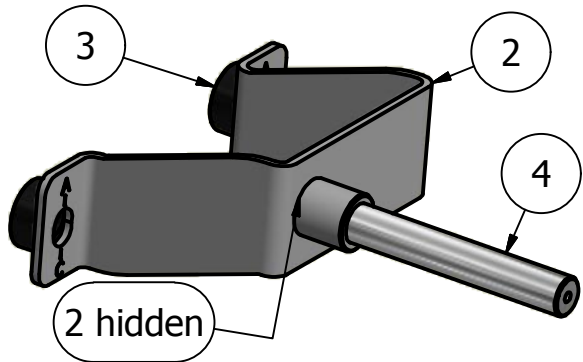

### Jost Modul B

T-M000 PARTS LIST			
ITEM	QTY	PART NUMBER	DESCRIPTION
1	1	PN0088K	22mm circlip
2	2	T-0040	Modul Spacer
3	1	T-M100	Torquel Bracket Ass'y-Modul B
4	1	T-0170	Torque pin(170mm)

### Jost Modul B Reverse

T-MR000 PARTS LIST			
ITEM	QTY	PART NUMBER	DESCRIPTION
1	1	T-MR100	Torque Bracket Ass'y-Modul Reverse
2	1	PN0088K	22mm circlip
3	1	T-0170	Torque pin(170mm)