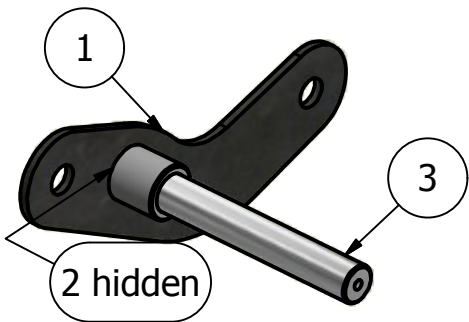

### Jost Modul B

T-M000 PARTS LIST			
ITEM	QTY	PART NUMBER	DESCRIPTION
1	1	PN0088K	22mm circlip
2	2	T-0040	Modul Spacer
3	1	T-M100	Torquel Bracket Ass'y-Modul B
4	1	T-0170	Torque pin(170mm)

### Jost Modul B Reverse

T-MR000 PARTS LIST			
ITEM	QTY	PART NUMBER	DESCRIPTION
1	1	T-MR100	Torque Bracket Ass'y-Modul Reverse
2	1	PN0088K	22mm circlip
3	1	T-0170	Torque pin(170mm)

### Jost A400/C200

T-A000 PARTS LIST			
ITEM	QTY	PART NUMBER	DESCRIPTION
1	1	PN0088K	22mm circlip
2	1	T-A100	Torque Bracket Ass'y-A400/C200
3	2	T-0040	Modul Spacer
4	1	T-0170	Torque pin(170mm)

### Jost A401

T-AR000 PARTS LIST			
ITEM	QTY	PART NUMBER	DESCRIPTION
1	1	T-AR100	Torque Bracket Ass'y-A401
2	1	PN0088K	22mm circlip
3	1	T-0170	Torque Spigot(170mm)