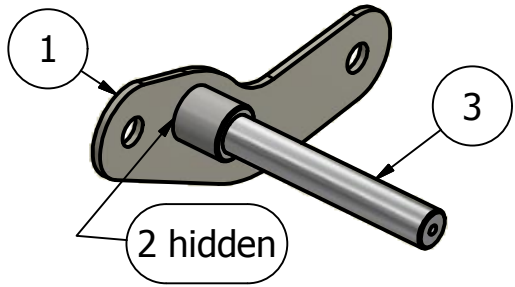

### Jost Modul B

T-M000 PARTS LIST			
ITEM	QTY	PART NUMBER	DESCRIPTION
1	1	PN0088K	22mm circlip
2	2	T-0040	Modul Spacer
3	1	T-M100	Torquel Bracket Ass'y-Modul B
4	1	T-0170	Torque pin(170mm)

### Jost Modul B Reverse

T-MR000 PARTS LIST			
ITEM	QTY	PART NUMBER	DESCRIPTION
1	1	T-MR100	Torque Bracket Ass'y-Modul Reverse
2	1	PN0088K	22mm circlip
3	1	T-0170	Torque pin(170mm)

### Jost A400/C200

T-A000 PARTS LIST			
ITEM	QTY	PART NUMBER	DESCRIPTION
1	1	PN0088K	22mm circlip
2	1	T-A100	Torque Bracket Ass'y-A400/C200
3	2	T-0040	Modul Spacer
4	1	T-0170	Torque pin(170mm)

### Jost A401

T-AR000 PARTS LIST			
ITEM	QTY	PART NUMBER	DESCRIPTION
1	1	T-AR100	Torque Bracket Ass'y-A401
2	1	PN0088K	22mm circlip
3	1	T-0170	Torque Spigot(170mm)