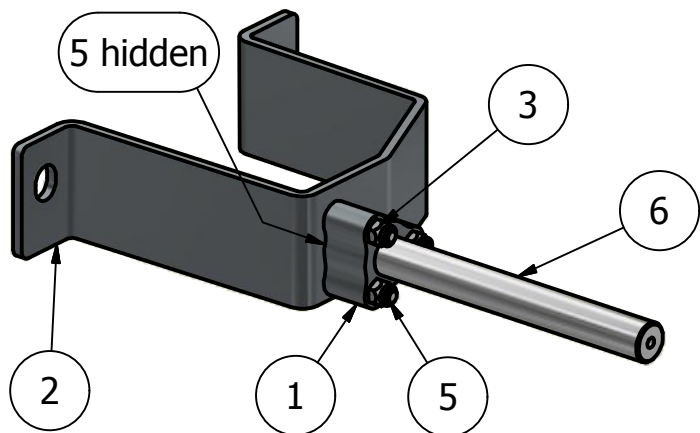

### Jost Modul B Reverse

T-MR000 PARTS LIST			
ITEM	QTY	PART NUMBER	DESCRIPTION
1	1	T-MR100	Torque Bracket Ass'y-Modul Reverse
2	1	PN0088K	22mm circlip
3	1	T-0170	Torque pin(170mm)

### Jost A400/C200

T-A000 PARTS LIST			
ITEM	QTY	PART NUMBER	DESCRIPTION
1	1	PN0088K	22mm circlip
2	1	T-A100	Torque Bracket Ass'y-A400/C200
3	2	T-0040	Modul Spacer
4	1	T-0170	Torque pin(170mm)

### Jost A401

T-AR000 PARTS LIST			
ITEM	QTY	PART NUMBER	DESCRIPTION
1	1	T-AR100	Torque Bracket Ass'y-A401
2	1	PN0088K	22mm circlip
3	1	T-0170	Torque Spigot(170mm)

### Jost Modul C

T-MC000 PARTS LIST			
ITEM	QTY	PART NUMBER	DESCRIPTION
1	1	T-MC100	Torque Bracket Ass'y-Modul C
2	1		22mm circlip
3	1	T-0170	Torque pin(170mm)