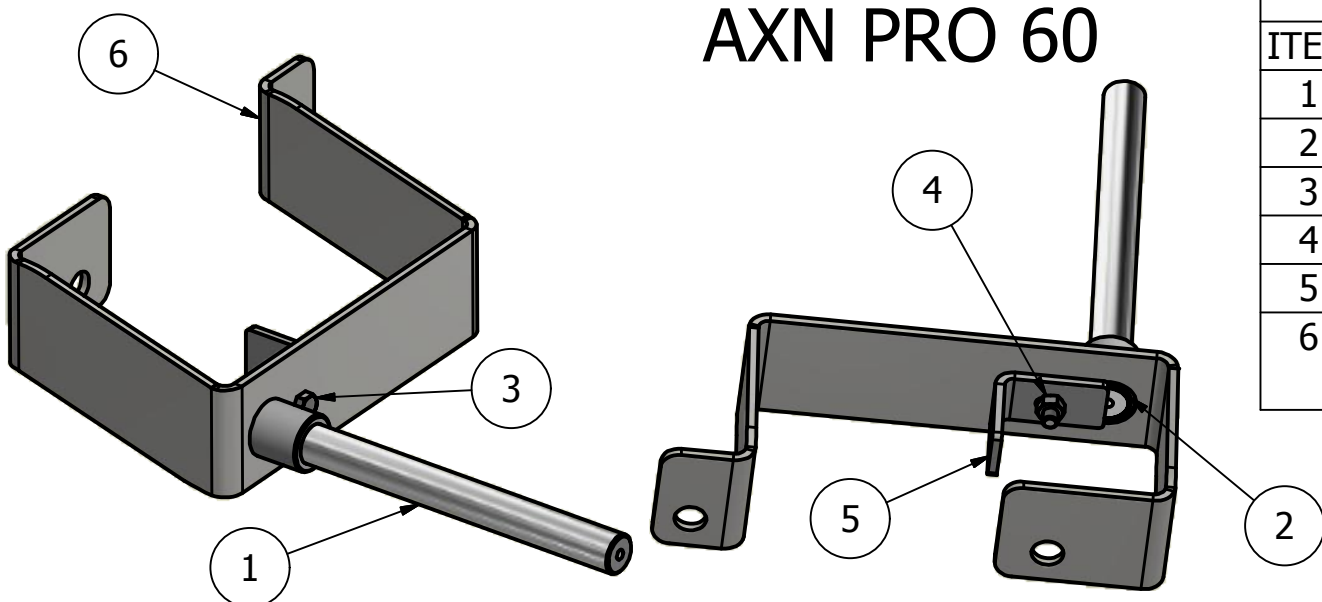

AXN PRO 60

T-N6000 PARTS LIST			
ITEM	QTY	PART NUMBER	DESCRIPTION
1	1	T-0237	Torque pin(237mm)
2	1	PN0088K	22mm circlip
3	1		M8 x 25 hex bolt
4	1		M8 nylon nut
5	1	T-N6015	AXN pro 60 L bracket
6	1	T-N6100	Torque Bracket Ass'y-AXN PRO 60